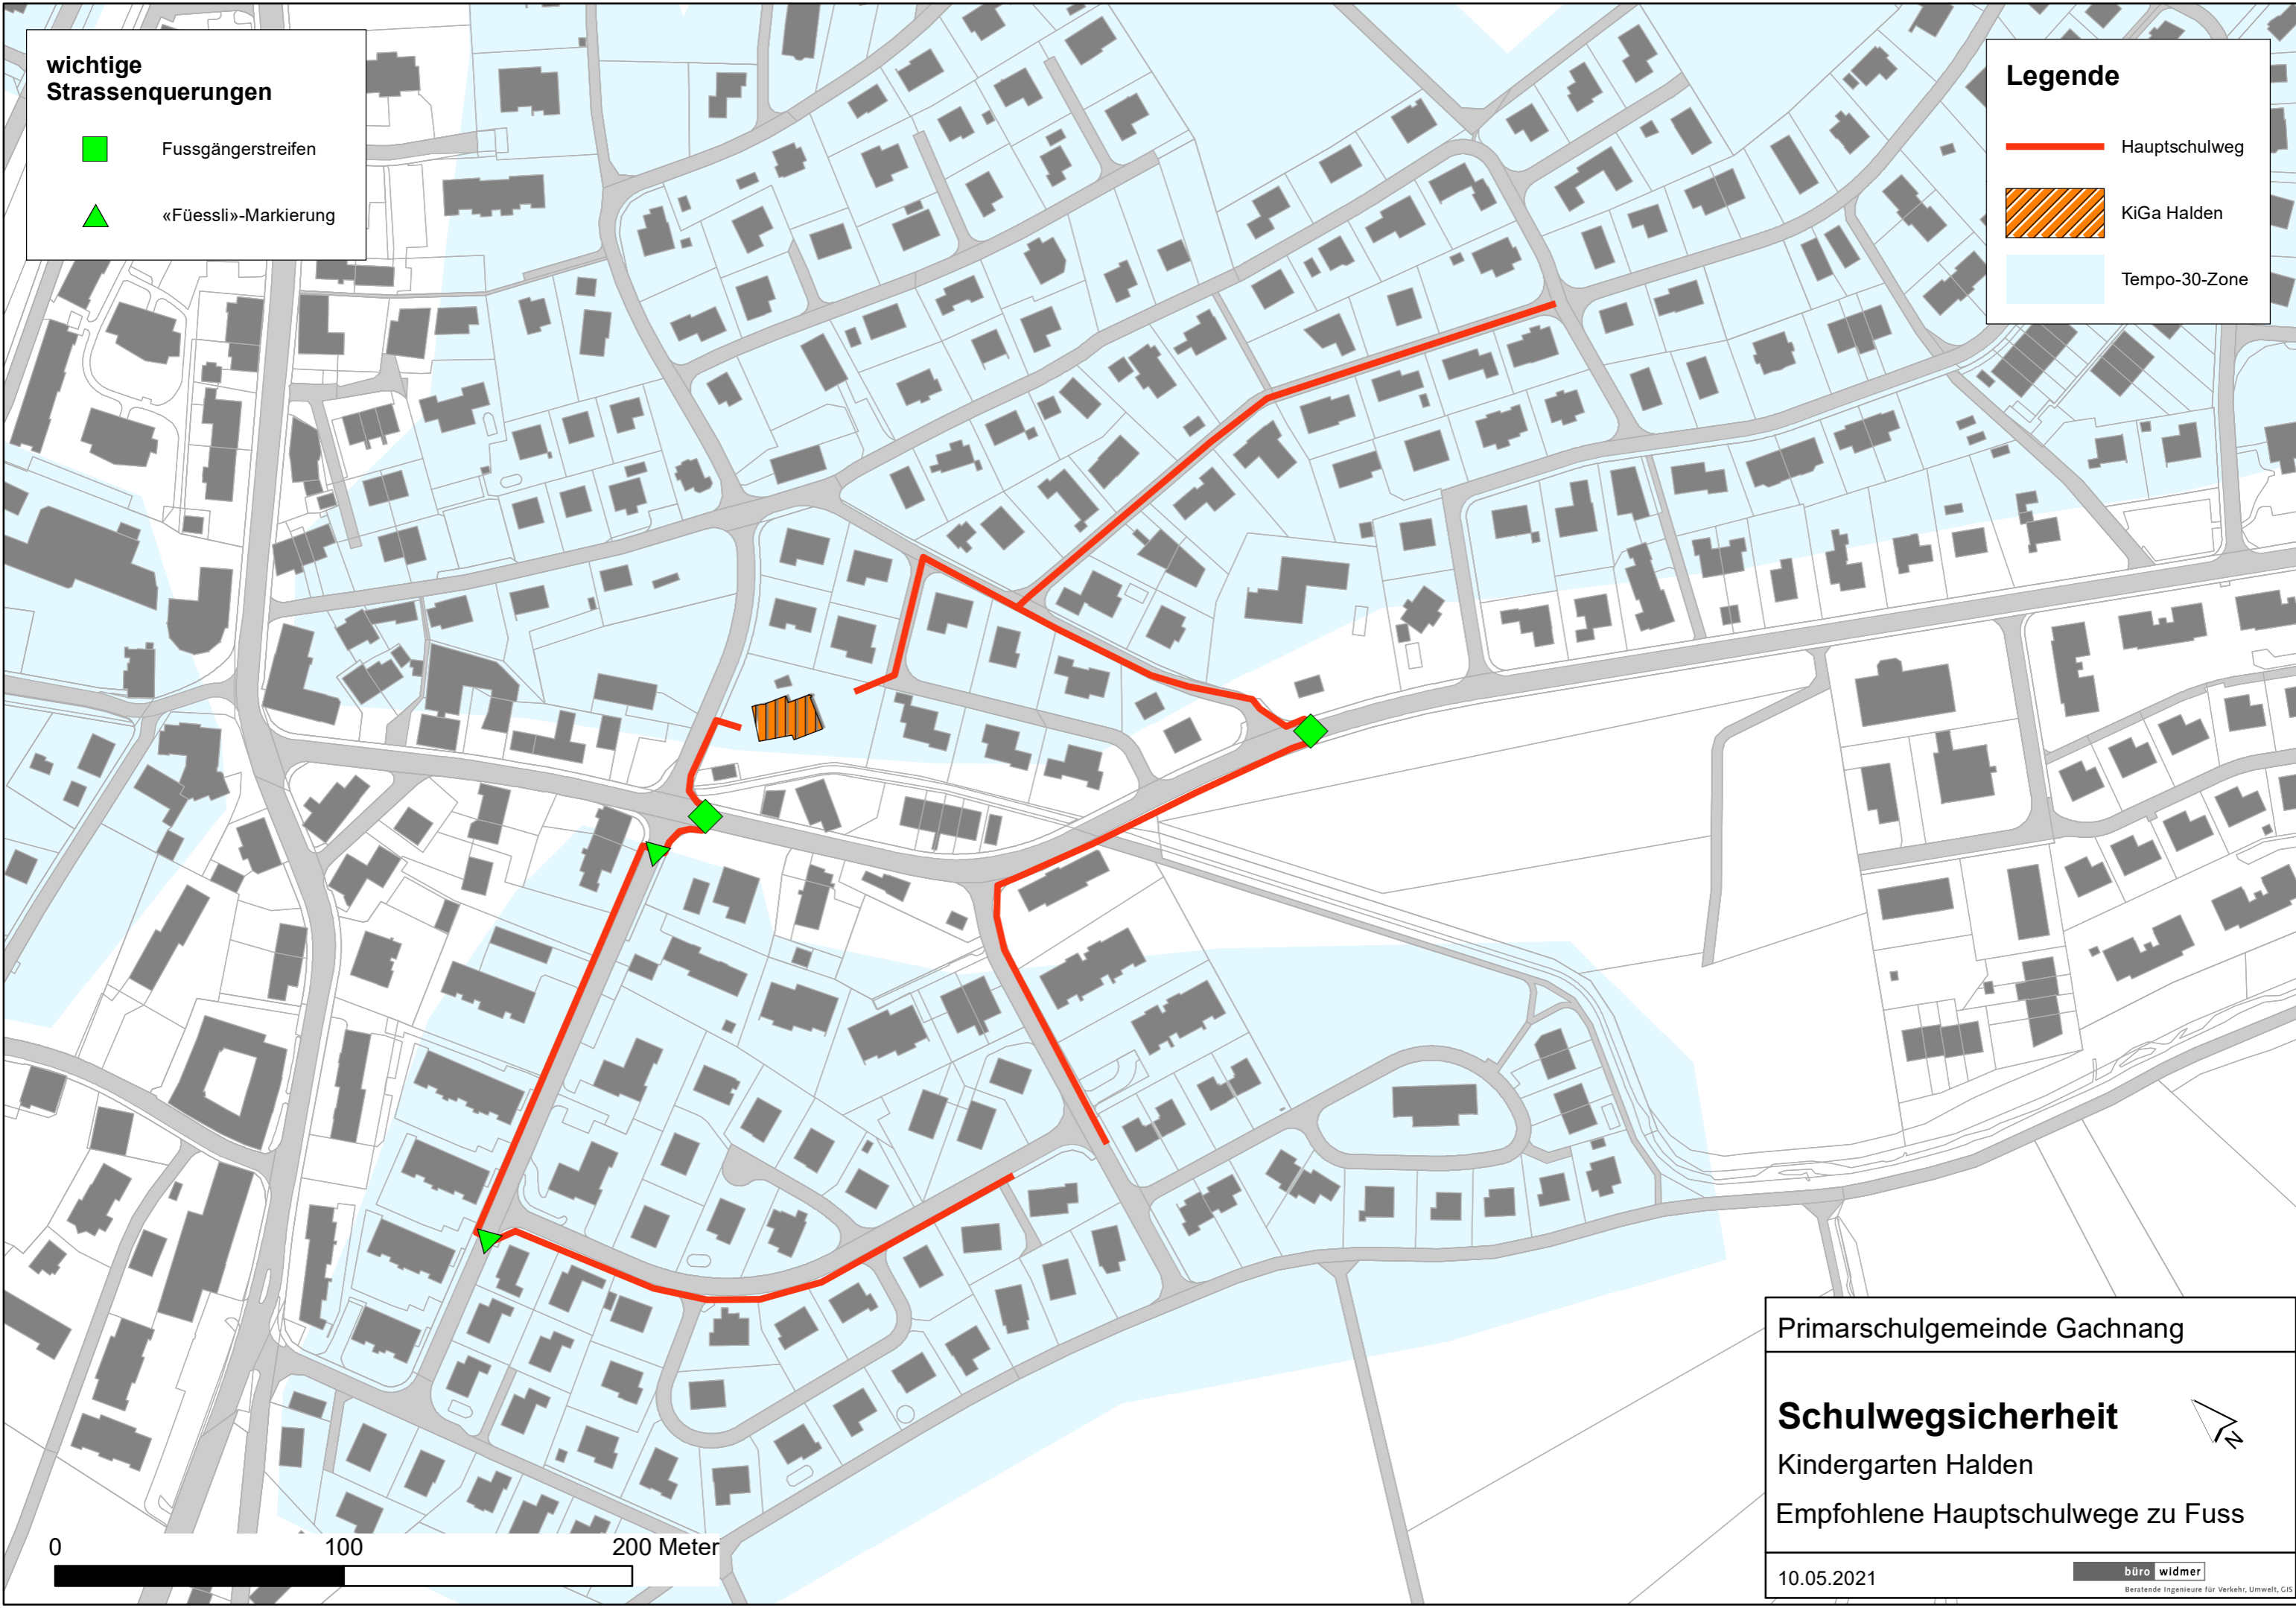

wichtige Strassenquerungen

-  Fussgängerstreifen
-  «Füessli»-Markierung

Legende

-  Hauptschulweg
-  KiGa Halden
-  Tempo-30-Zone

Primarschulgemeinde Gachnang

Schulwegsicherheit 

Kindergarten Halden

Empfohlene Hauptschulwege zu Fuss

10.05.2021 

Beratende Ingenieure für Verkehr, Umwelt, GIS